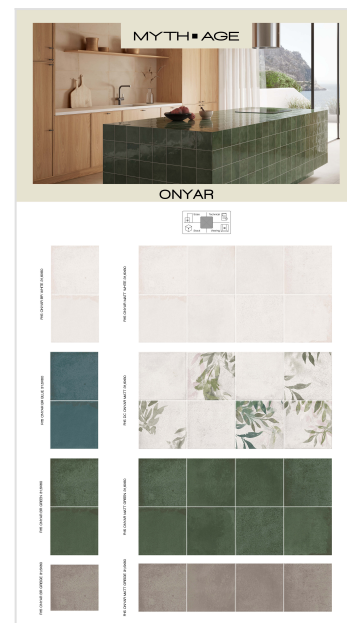

PT ONYAR WHITE/COLORS 15X15
PYM3PT0599