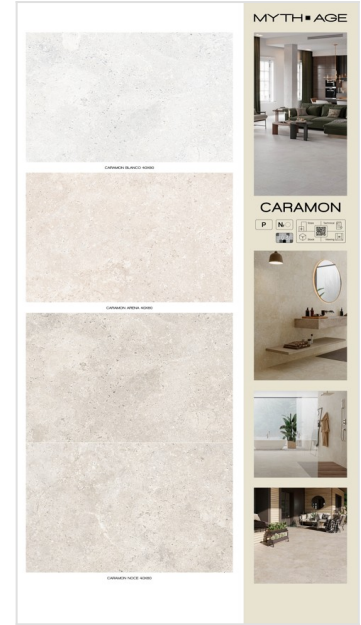

PTS BEYRET PERLA 30,3X61,3
PYM3PT0120

PT BEYRET 30,3X61,3
PYM3PT0377

1200 × 2400

(E-1200X2400) PSTH BEYRET
SAND 30,3X61,3
PYM3PT0630

| 1005 × 1924

PTS CARAMON BLANCO 40X60
PYM3PT0050

PTS CARAMON ARENA 40X60
PYM3PT0052