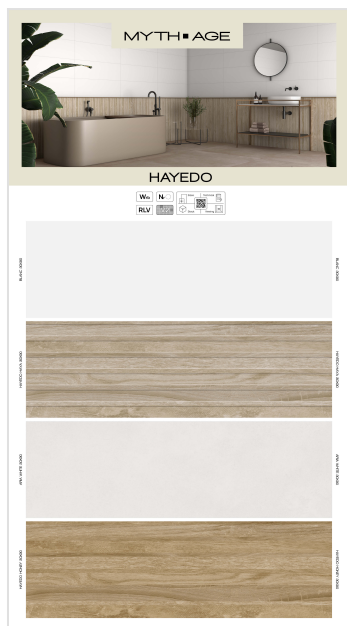

PYM3PT0622

1005 × 1924

PT NORA WALL 30X90

PYM2PT0340

1005 × 1924

PT HAYEDO/BLANC/ARIA 30X90
PYM2PT0276

PT HAYEDO 30X90
PYM2PT0275

PT HAYEDO / ARIA 30X90
PYM2PT0277