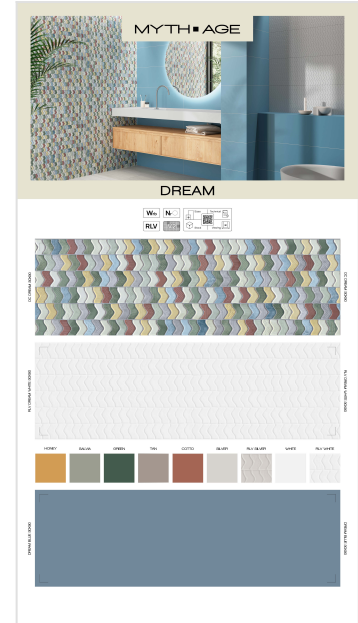

| 1200 × 2400

(E-1200X2400) PT JESSICA

20X60

PYM2PT0403

1005 × 1924

PT DREAM WHITE/ RLV
WHITE/GREEN/SALVIA 30X90
PYM2PT0288

PT DREAM SALVIA / GREEN /
HAYEDO NATURAL 30X90
PYM2PT0294

PT DREAM BLUE/RLV WHITE / DC
30X90
PYM2PT0144