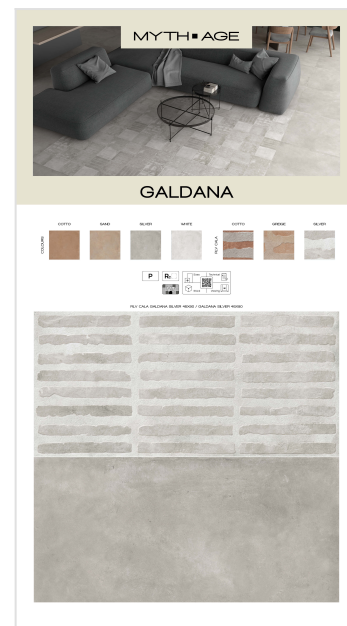

1005 × 1924

PT GORBEA COTTO / GRIS /
VIERTEAGUAS
PYM3PT0515

1200 × 2400

(E-1200X2400) PT GORBEA
COTTO / GRIS / VIERTEAGUAS
PYM3PT0513

1005 × 1924

PT GALDANA COTTO / RLV CALA
COTTO 45X90
PYM3PT045

PT GALDANA SAND / RLV CALA
GREIGE 45X90
PYM3PT046