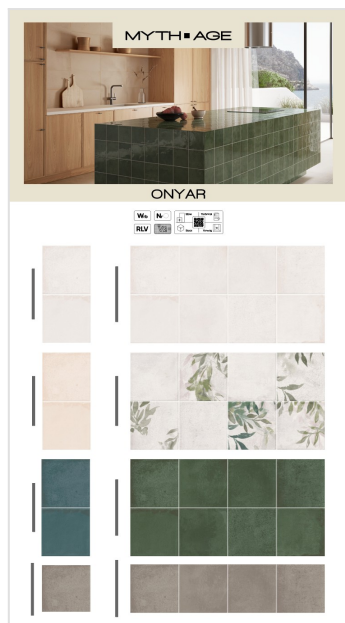

PT GALDANA SILVER / RLV CALA
SILVER 45X90
PYM3PT047

PT GALDANA WHITE / RLV CALA
SILVER 45X90
PYM3PT048

| 1200 × 2400

(E-1200X2400) PT GALDANA
COTTO 90X90
PYM3PT0589

| 1005 × 1924

PT ONYAR R6 31,6X60
PYM2PT0433