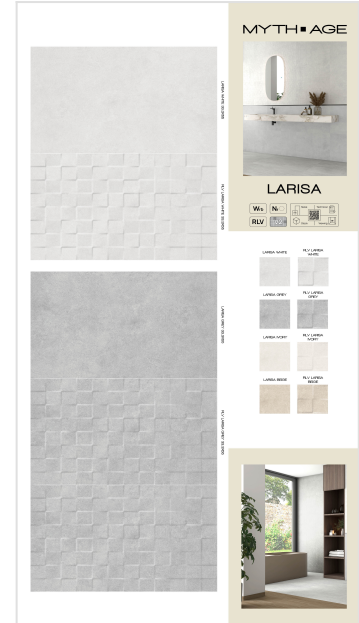

PYM2PT0317

1200 × 2400

(E-1200X2400) PT DREAM 30X90

PYM2PT0401

1005 × 1924

PT BLANC / LARISA / TINDAYA
33,3X55
PYM2PT0316

PT LARISA BEIGE 33,3X55
PYM2PT0389

PT LARISA WHITE-GRAY 33,3X55
PYM2PT0390