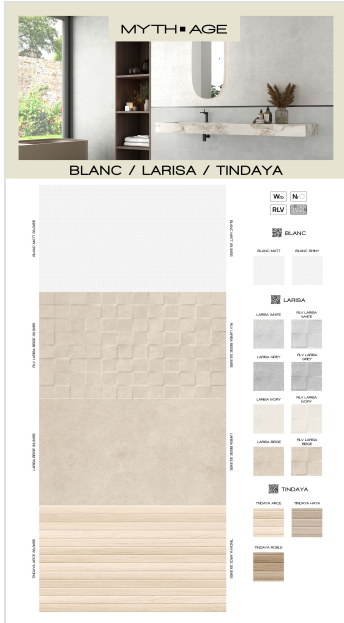

PT DREAM COTTO/TALCO/RLV
TALCO 30X90
PYM2PT0143

PT DREAM GREEN/ RLV WHITE/ DC
DREAM 30X90
PYM2PT0260

PT DREAM SALVIA/ RLV WHITE/
GREEN 30X90
PYM2PT0259

1005 × 1924

PT DREAM WHITE / HONEY /
SILVER / TAN 30X90

PYM2PT0317

1200 × 2400

(E-1200X2400) PT DREAM 30X90

PYM2PT0401

1005 × 1924

PT BLANC / LARISA / TINDAYA
33,3X55
PYM2PT0316

PT LARISA BEIGE 33,3X55
PYM2PT0389

PT LARISA WHITE-GRAY 33,3X55
PYM2PT0390