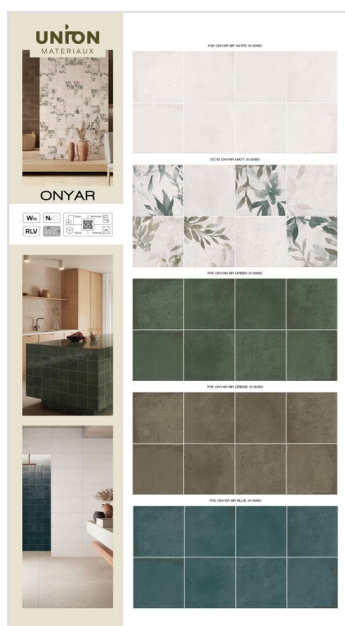

PT UNION - ONYAR R15 31,6X60
PYM2PT0438