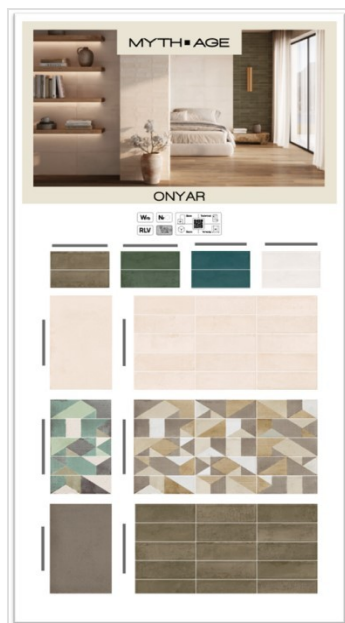

PT GALDANA SILVER / RLV CALA
SILVER 45X90
PYM3PT047

PT GALDANA WHITE / RLV CALA
SILVER 45X90
PYM3PT048

| 1200 × 2400

(E-1200X2400) PT GALDANA
COTTO 90X90
PYM3PT0589

| 1005 × 1924

PT ONYAR R6 31,6X60
PYM2PT0433