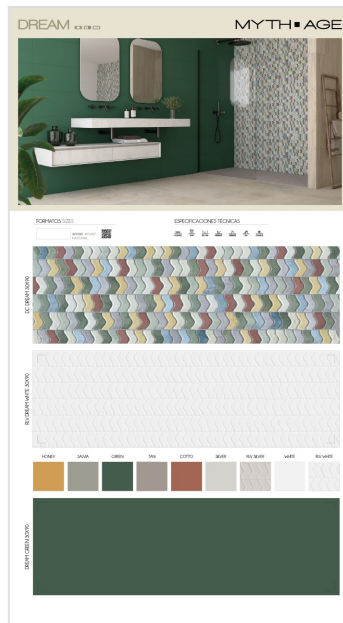

PT DREAM GREEN/ RLV WHITE/ DC
DREAM 30X90
PYM2PT0260