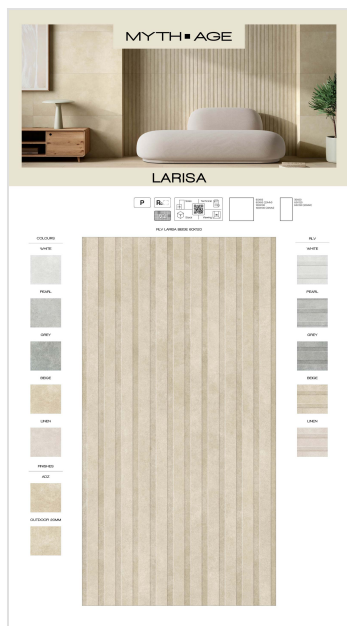

DELFI _S STONE	42
BOULDER STONE	44
NORA STONE	46
TEMPO STONE	47
BOULDER WALL STONE	48
ARON STONE	49
NORA WALL STONE	50
HAYEDO WOOD	51

1005 × 1924

PT LARISA WHITE 60X120
PYM3PT0318

PT LARISA BEIGE 60X120
PYM3PT0320

PT LARISA GREY 60X120
PYM3PT0321

PT LARISA WHITE RLV 60X120
PYM3PT0345

PT LARISA PEARL 60X120
PYM3PT0319

PT LARISA PEARL RLV 60X120
PYM3PT0346

1005 × 1924

PT LARISA BEIGE RLV 60X120
PYM3PT0347

PT LARISA GREY RLV 60X120
PYM3PT0348