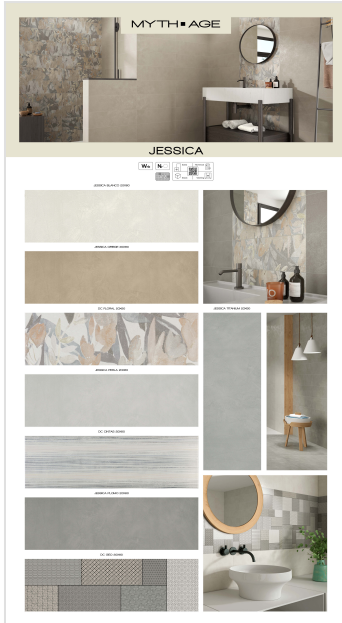

| 1200 × 2400

(E-1200X2400) PT JESSICA

20X60

PYM2PT0403