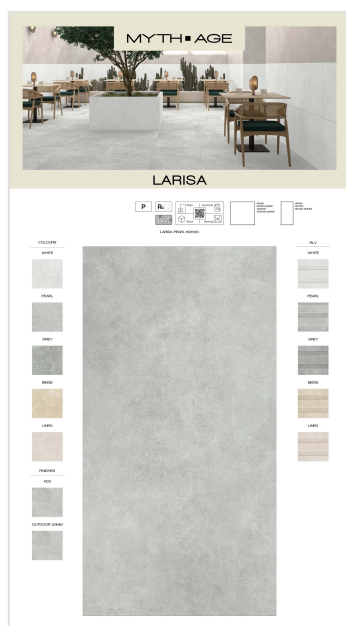

PT LARISA PEARL 60X120
PYM3PT0319