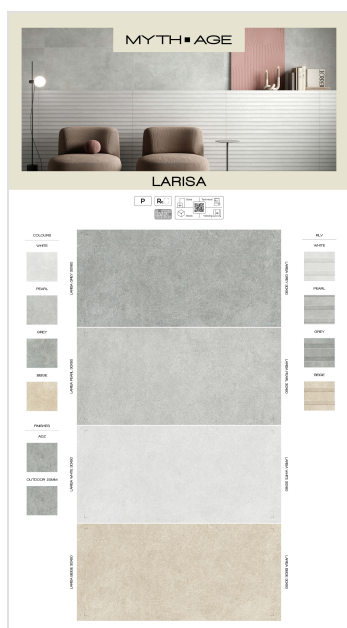

PT LARISA 30X60
PYM3PT0388