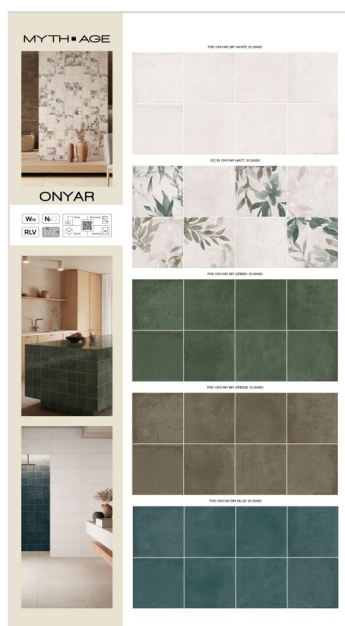

PT ONYAR BR R15 31,6X60
PYM2PT0441